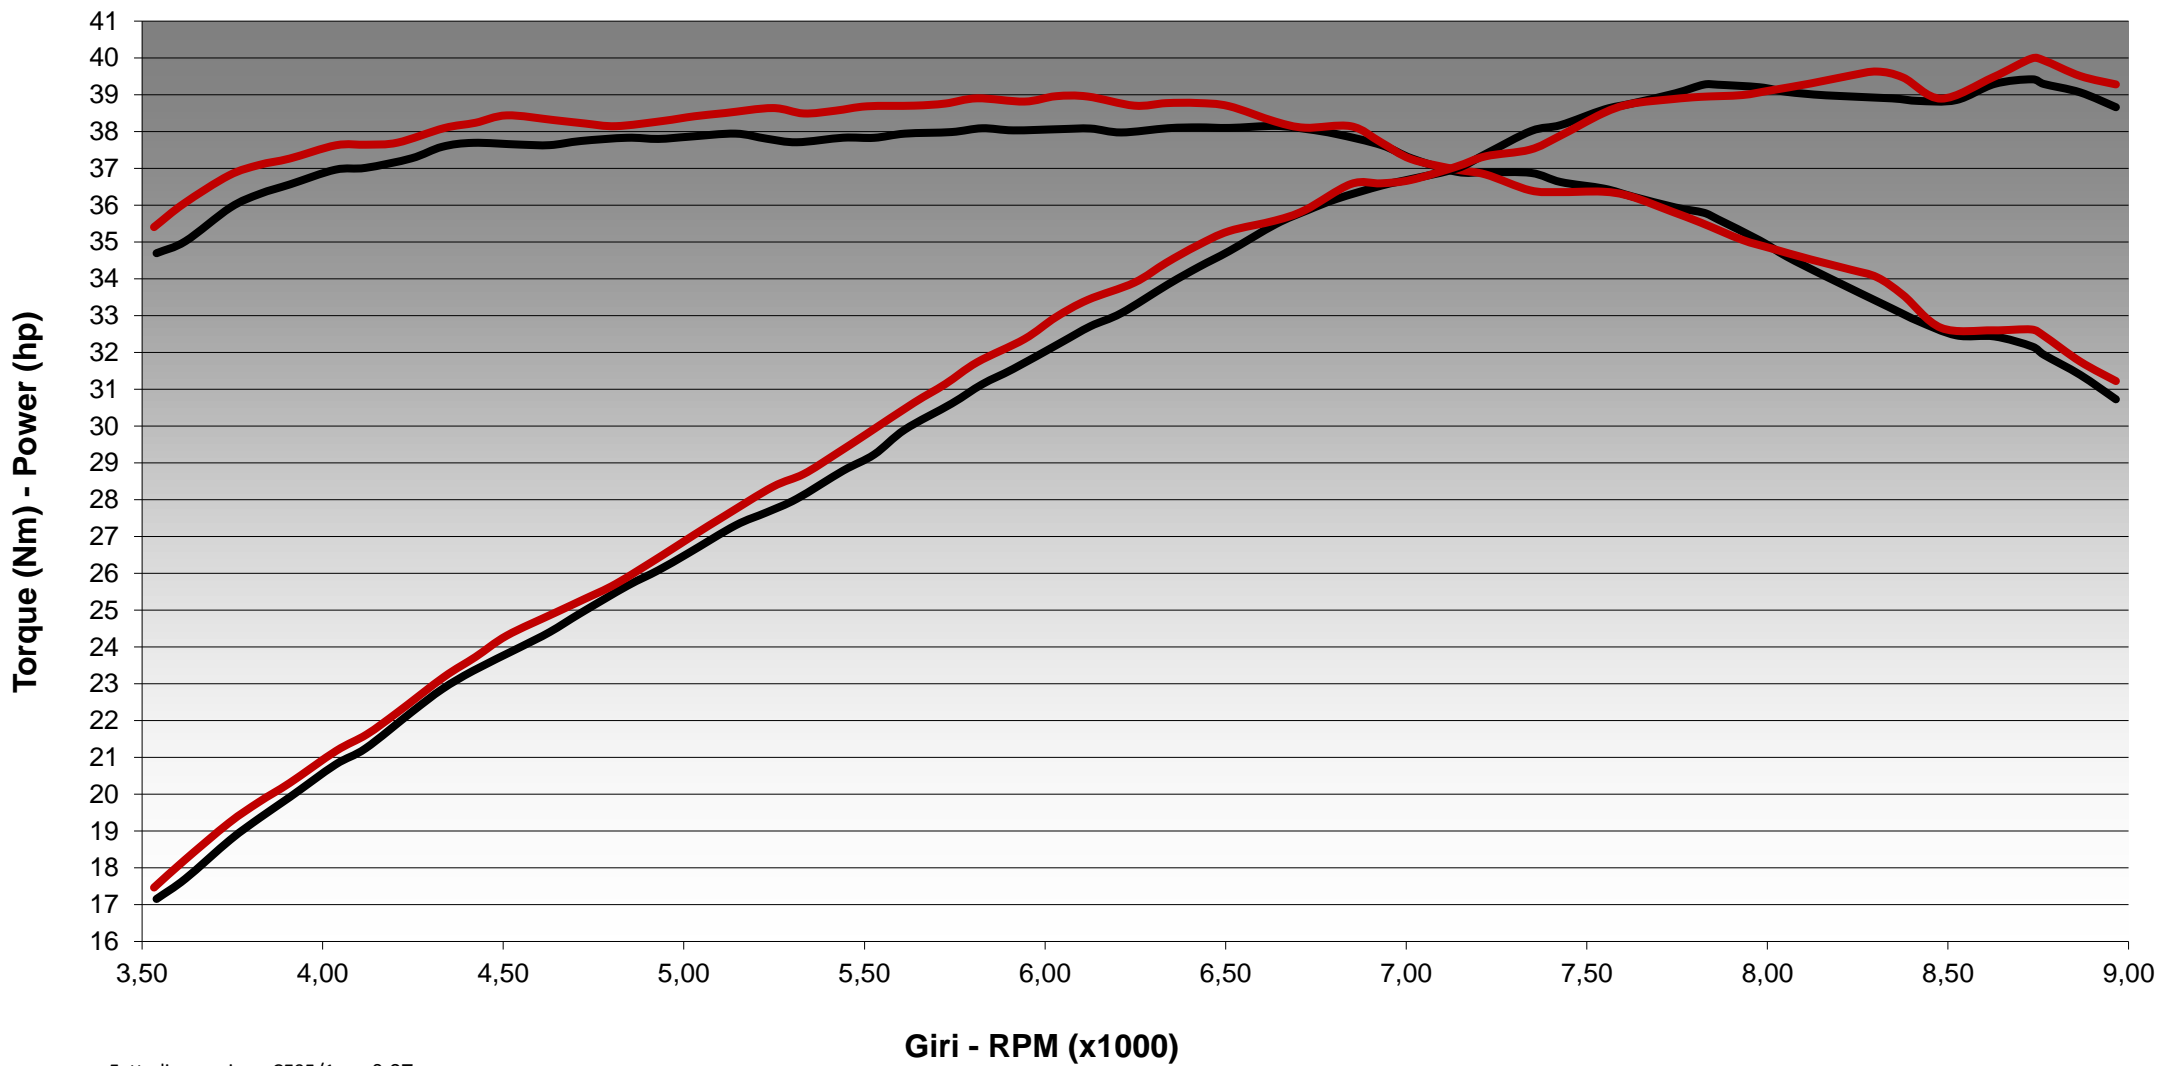

**MIVV**  
ITALIAN STYLE

**DYNOCHART**

Model: **HONDA CB 500 X**  
Line: **SLIP ON**  
Muffler: **DELTA RACE**

Fatt. di correzione CE95/1 = 0,97