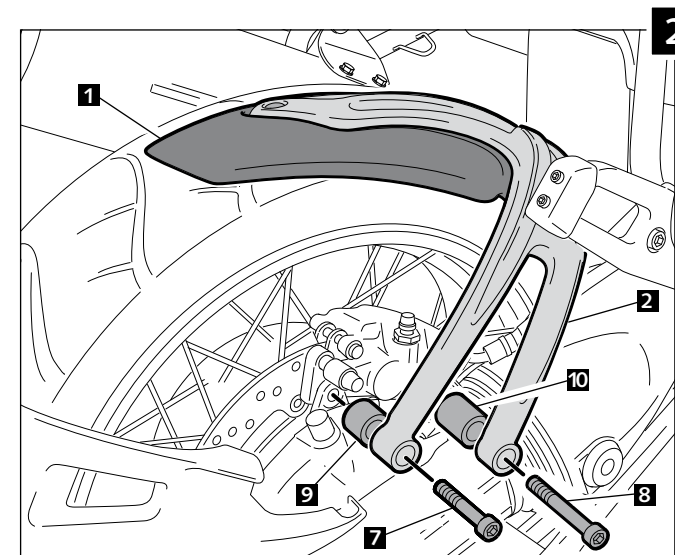

INSTRUCCIONES DE MONTAJE - MOUNTING INSTRUCTIONS - MONTAGEANLEITUNG

GUARDABARROS TRASERO ADAPTABLE A - REAR MUDGUARD ADAPTABLE TO -
HINTERRADABDECKUNG FÜR

BMW R1150 GS - R1150 GS ADVENTURE

Ref.: 5886 J
(color negro/black colour)

Ref.: 5886 C
(color carbono/carbon look)

ID.		DESCRIPCIÓN	DESCRIPTION	QTY.
1		Guardabarros	Mudguard	1
2		Soporte	Support	1
3		Silemblock	Well nut	3
4		Tornillo Allen M5x11 ISO 7380 Autoblocante	M5x11 ISO 7380 Allen lock screw	3
5		Casquillo con valona M5	M5 bush with flange	3
6		Arandela glower DIN 127 M5	DIN 127 M5 glower washer	3
7		Tornillo Allen M10x60 DIN 912 12.9	M10x60 DIN 912 12.9 Allen screw	1
8		Tornillo Allen M10x75 DIN 912 12.9	M10x75 DIN 912 12.9 Allen screw	1
9		Casquillo aluminio Ø int. 10,5 x Ø ext. 22x26	Arrowhead aluminum Ø inner 10,5 x Ø outer 22x26	1
10		Casquillo aluminio Ø int. 10,5 x Ø ext. 22x34	Bush with fl ange Ø inner 10,5 x Ø outer 22x34	1
11		Tapón tornillo M5 ISO 7380	M5 ISO 7380 Screw cap	3