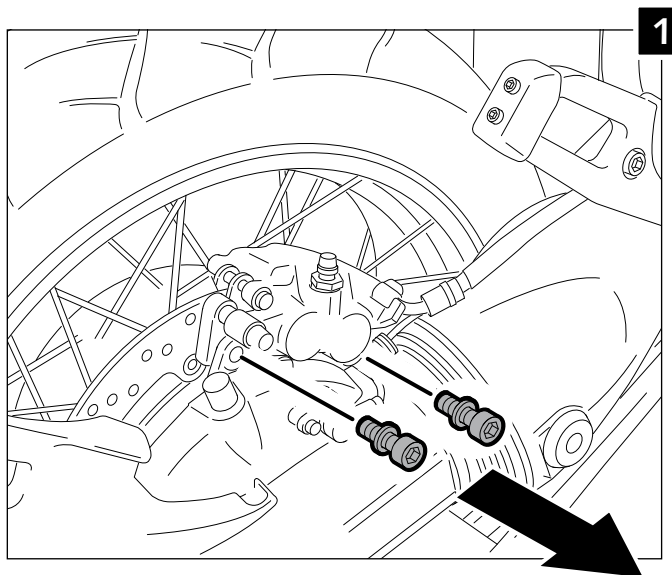

INSTRUCCIONES DE MONTAJE - MOUNTING INSTRUCTIONS - MONTAGEANLEITUNG

GUARDABARROS TRASERO ADAPTABLE A - REAR MUDGUARD ADAPTABLE TO -
HINTERRADABDECKUNG FÜR

BMW R1150 GS - R1150 GS ADVENTURE

Ref.: 5886 J
(color negro/black colour)

Ref.: 5886 C
(color carbono/carbon look)

ID.		DESCRIPCIÓN	DESCRIPTION	QTY.
1		Guardabarros	Mudguard	1
2		Soporte	Support	1
3		Silemblock	Well nut	3
4		Tornillo Allen M5x11 ISO 7380 Autoblocante	M5x11 ISO 7380 Allen lock screw	3
5		Casquillo con valona M5	M5 bush with flange	3
6		Arandela glower DIN 127 M5	DIN 127 M5 glower washer	3
7		Tornillo Allen M10x60 DIN 912 12.9	M10x60 DIN 912 12.9 Allen screw	1
8		Tornillo Allen M10x75 DIN 912 12.9	M10x75 DIN 912 12.9 Allen screw	1
9		Casquillo aluminio Ø int. 10,5 x Ø ext. 22x26	Arrowhead aluminum Ø inner 10,5 x Ø outer 22x26	1
10		Casquillo aluminio Ø int. 10,5 x Ø ext. 22x34	Bush with fl ange Ø inner 10,5 x Ø outer 22x34	1
11		Tapón tornillo M5 ISO 7380	M5 ISO 7380 Screw cap	3