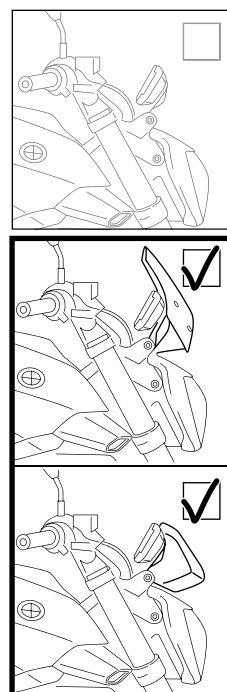

**INSTRUCCIONES DE MONTAJE - MOUNTING INSTRUCTIONS - MONTAGEANLEITUNG**

**CARENABRÍS TOURING ADAPTABLE A - TOURING WINDSHIELD FOR - WINDSCHUTZSCHEIBE TOURING FÜR  
BMW R1200R '15 -**

ID	PIEZA / PART	DESCRIPCIÓN	DESCRIPTION	QTY	REF.
1		Carenabrís Touring	Touring windshield	1	8165F/H/N/WM3
2		Soporte metálico derecho	Right metal support	1	SOPOR-2P-4-8165
3		Soporte metálico izquierdo	Left metal support	1	SOPOR-2P-4-8165
4		Casquillo metálico Ø int. 8,5 x Ø ext. 14x12 mm	Ø inner 8,5 x Ø outer 14x12 mm arrowhead	2	CASQUI-----0083
5		Tornillo Allen DIN 912 M8x45 (negro)	DIN 912 M8x45 (black) Allen screw	2	TORNI-AD912-508
6		Arandela de goma M5x4	M5x4 rubber washer	4	ARAND-GD13D5X4-
7		Silentblock M5	M5 Silentblock	2	SILENBTM5-046/1
8		Arandela de nylon M5x0,5	M5x0,5 nylon washer	6	ARNV00000000245
9		Tornillo Allen M5x16 ISO 7380 (negro)	M5x16 ISO 7380 (black) Allen screw	6	TORNI-I7380-493
10		Tapón tornillo M5 ISO 7380	M5 ISO 7380 Allen screw cap	4	TAPON_____85
11		Separador de silicona Ø8x2 (se suministra montado)	Ø8x2 Silicon adhesive spacer (supplied mounted)	1	ADHESI-GT-D8---
12		Visera metálica (visera para eviatar el posible "efecto lupa")	Metal visor (visor to avoid magnifying glass effect)	1	VISERA1P-3-8165