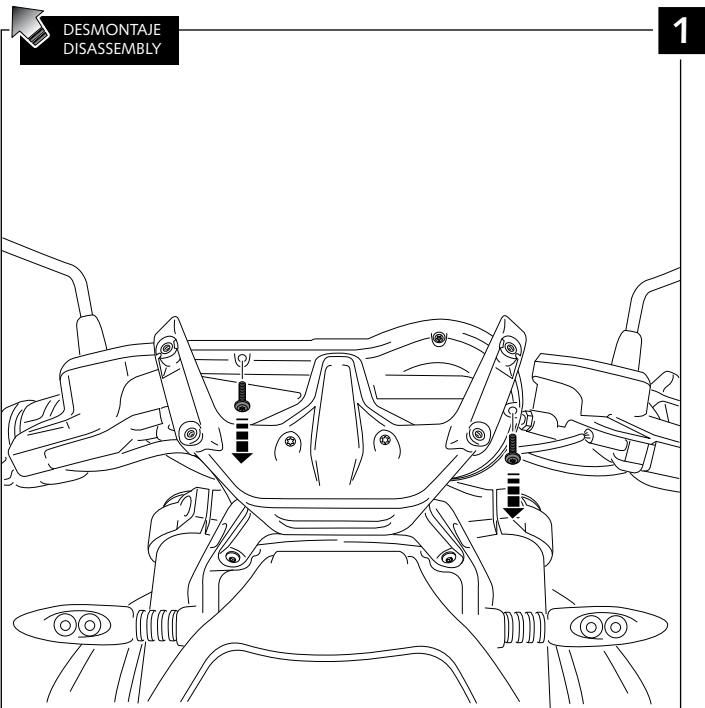

MOTOPLASTIC, S.A.

Molí de la sal, 1 - 08403 Granollers (Barcelona) SPAIN

Tel. 34 93 849 06 33 - Fax 34 93 849 09 88

info@puig.tv - info@puigusa.com

www.puig.tv - www.puigusa.com

INSTRUCCIONES DE MONTAJE - MOUNTING INSTRUCTIONS - MONTAGEANLEITUNG

CARENABRÍS TOURING ADAPTABLE A - TOURING WINDSHIELD FOR - WINDSCHUTZSCHEIBE TOURING FÜR BMW R1200R '15 -