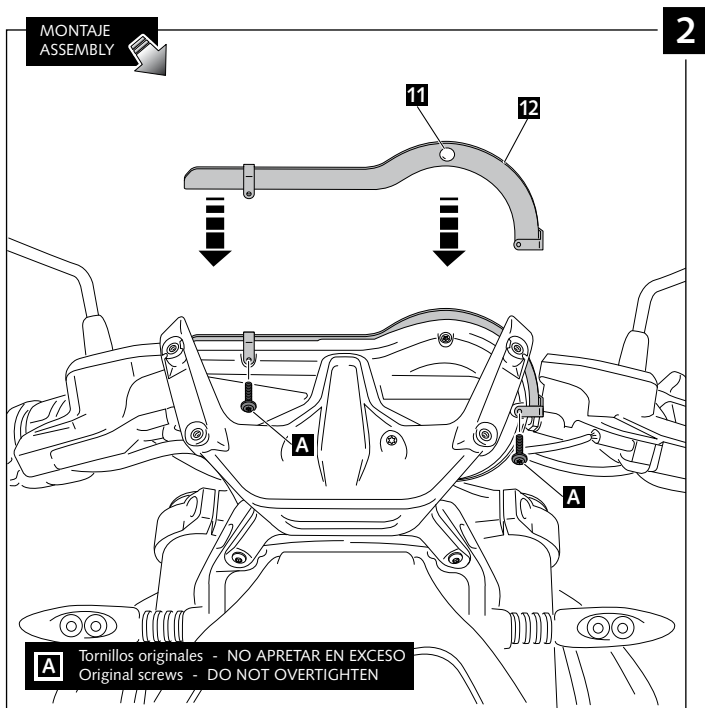

MOTOPLASTIC, S.A.

Molí de la sal, 1 - 08403 Granollers (Barcelona) SPAIN

Tel. 34 93 849 06 33 - Fax 34 93 849 09 88

info@puig.tv - info@puigusa.com

www.puig.tv - www.puigusa.com

INSTRUCCIONES DE MONTAJE - MOUNTING INSTRUCTIONS - MONTAGEANLEITUNG

CARENABRÍS TOURING ADAPTABLE A - TOURING WINDSHIELD FOR - WINDSCHUTZSCHEIBE TOURING FÜR BMW R1200R '15 -