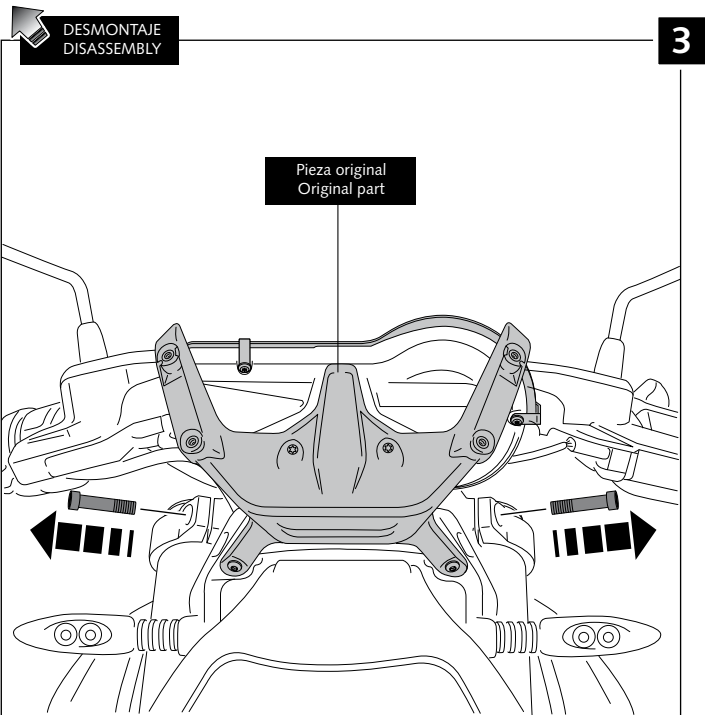

MOTOPLASTIC, S.A.

Molí de la sal, 1 - 08403 Granollers (Barcelona) SPAIN

Tel. 34 93 849 06 33 - Fax 34 93 849 09 88

info@puig.tv - info@puigusa.com

www.puig.tv - www.puigusa.com

INSTRUCCIONES DE MONTAJE - MOUNTING INSTRUCTIONS - MONTAGEANLEITUNG

CARENABRÍS TOURING ADAPTABLE A - TOURING WINDSHIELD FOR - WINDSCHUTZSCHEIBE TOURING FÜR BMW R1200R '15 -