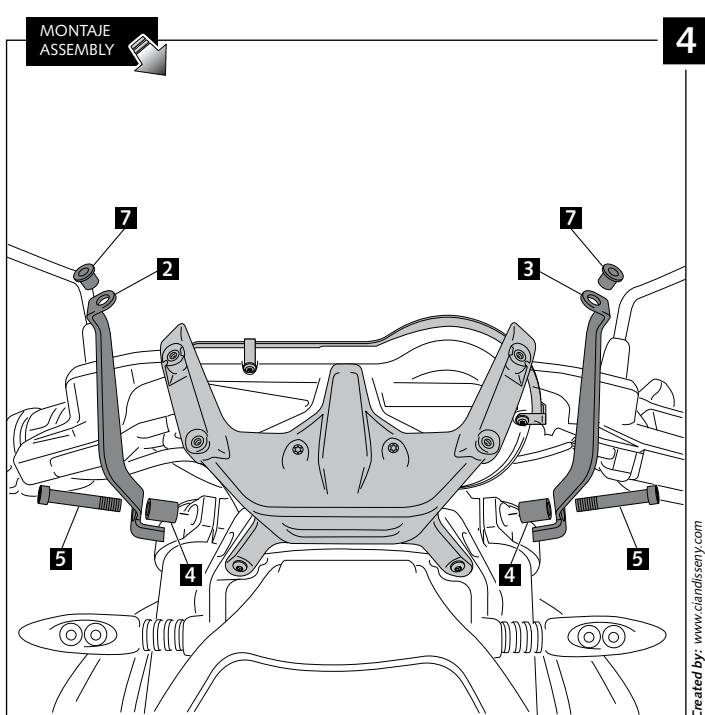

MOTOPLASTIC, S.A.

Molí de la sal, 1 - 08403 Granollers (Barcelona) SPAIN

Tel. 34 93 849 06 33 - Fax 34 93 849 09 88

info@puig.tv - info@puigusa.com

www.puig.tv - www.puigusa.com

INSTRUCCIONES DE MONTAJE - MOUNTING INSTRUCTIONS - MONTAGEANLEITUNG

CARENABRÍS TOURING ADAPTABLE A - TOURING WINDSHIELD FOR - WINDSCHUTZSCHEIBE TOURING FÜR BMW R1200R '15 -