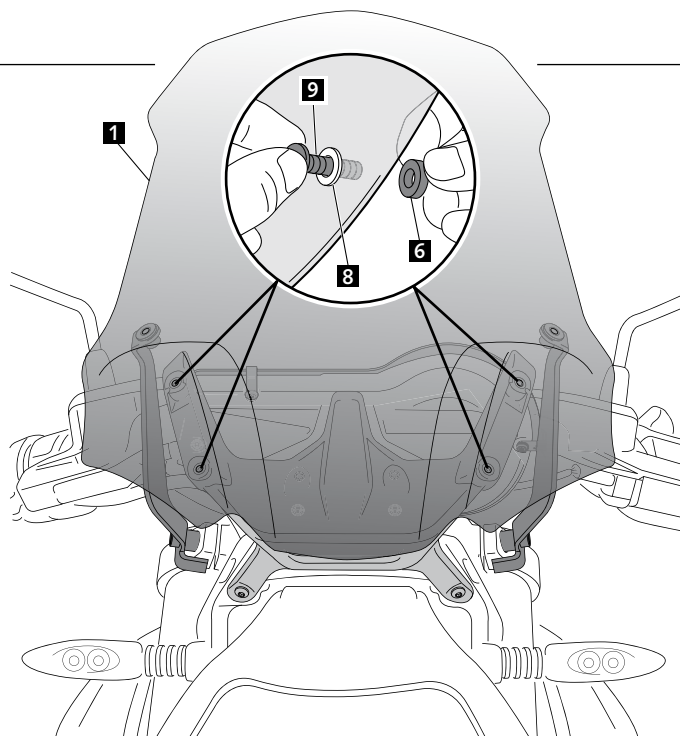

MOTOPLASTIC, S.A.

Molí de la sal, 1 - 08403 Granollers (Barcelona) SPAIN

Tel. 34 93 849 06 33 - Fax 34 93 849 09 88

info@puig.tv - info@puigusa.com

www.puig.tv - www.puigusa.com

INSTRUCCIONES DE MONTAJE - MOUNTING INSTRUCTIONS - MONTAGEANLEITUNG

CARENABRÍS TOURING ADAPTABLE A - TOURING WINDSHIELD FOR - WINDSCHUTZSCHEIBE TOURING FÜR BMW R1200R '15 -

MONTAJE
ASSEMBLY