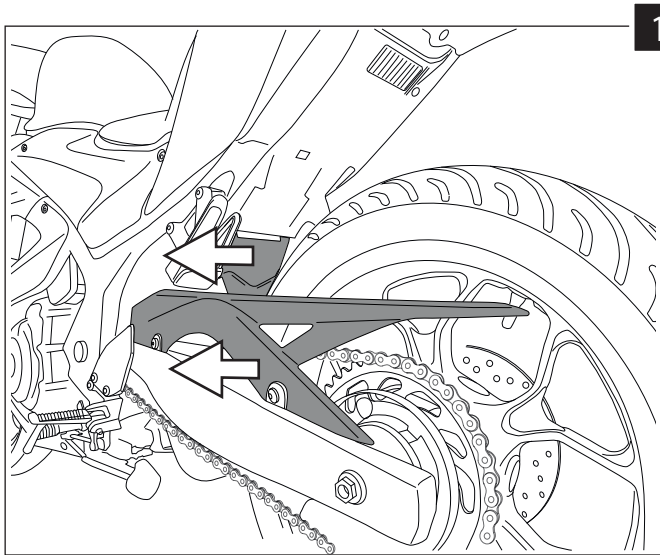

MOTOPLASTIC, S.A.

Molí de la sal, 1 - 08403 Granollers (Barcelona) SPAIN

Tel. 34 93 849 06 33 - Fax 34 93 849 09 88

info@puig.tv - info@puigusa.com

www.puig.tv - www.puigusa.com

GUARDABARROS TRASERO ADAPTABLE A - REAR MUDGUARD ADAPTABLE TO - HINTERRADABDECKUNG FÜR

YAMAHA R3 15'-/ MT-03 16'

Ref.: 8558

ID.	DESCRIPCIÓN	DESCRIPTION	BEZEICHNUNG	QTY.
1	Herraje	Iron	Halter	1
2	Tornillo M6x15 DIN1001 c/negro	M6x15 DIN 1001 screw	Schraube M6x15 DIN1001	2
3	Tornillo M6x20 DIN1001 c/negro	M6x20 DIN 1001 screw	Schraube M6x20 DIN1001	2
4	Tornillo M6x10 DIN1001 c/negro	M6x10 DIN 1001 screw	Schraube M6x10 DIN1001	1
5	Silenblock	Well nuts	Silent Block	4
6	Casquillo silenbloc	Metal arrowhead	Metallhüse	4
7	Tuerca M6 enjauladas	M6 nut	Innenmutter M6	2
8	Casquillo	Metal arrowhead	Metallhüse	1