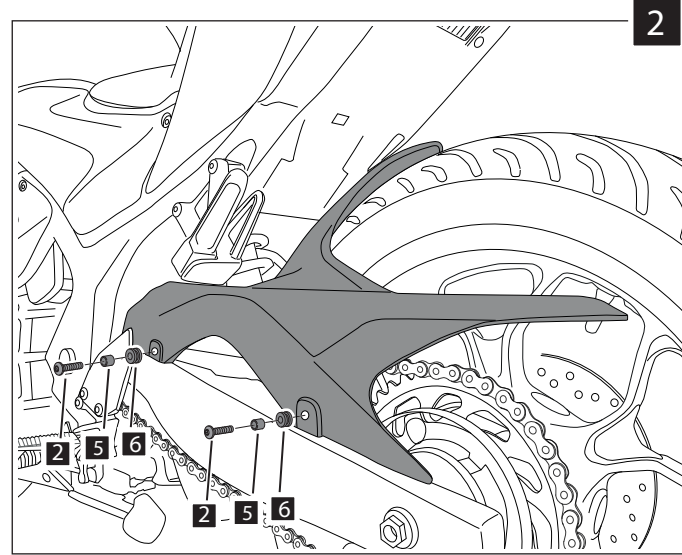

MOTOPLASTIC, S.A.

Molí de la sal, 1 - 08403 Granollers (Barcelona) SPAIN

Tel. 34 93 849 06 33 - Fax 34 93 849 09 88

info@puig.tv - info@puigusa.com

www.puig.tv - www.puigusa.com

GUARDABARROS TRASERO ADAPTABLE A - REAR MUDGUARD ADAPTABLE TO - HINTERRADABDECKUNG FÜR

YAMAHA R3 15'-/ MT-03 16'

Ref.: 8558

ID.	DESCRIPCIÓN	DESCRIPTION	BEZEICHNUNG	QTY.
1	Herraje	Iron	Halter	1
2	Tornillo M6x15 DIN1001 c/negro	M6x15 DIN 1001 screw	Schraube M6x15 DIN1001	2
3	Tornillo M6x20 DIN1001 c/negro	M6x20 DIN 1001 screw	Schraube M6x20 DIN1001	2
4	Tornillo M6x10 DIN1001 c/negro	M6x10 DIN 1001 screw	Schraube M6x10 DIN1001	1
5	Silenblock	Well nuts	Silent Block	4
6	Casquillo silenbloc	Metal arrowhead	Metallhüse	4
7	Tuerca M6 enjauladas	M6 nut	Innenmutter M6	2
8	Casquillo	Metal arrowhead	Metallhüse	1