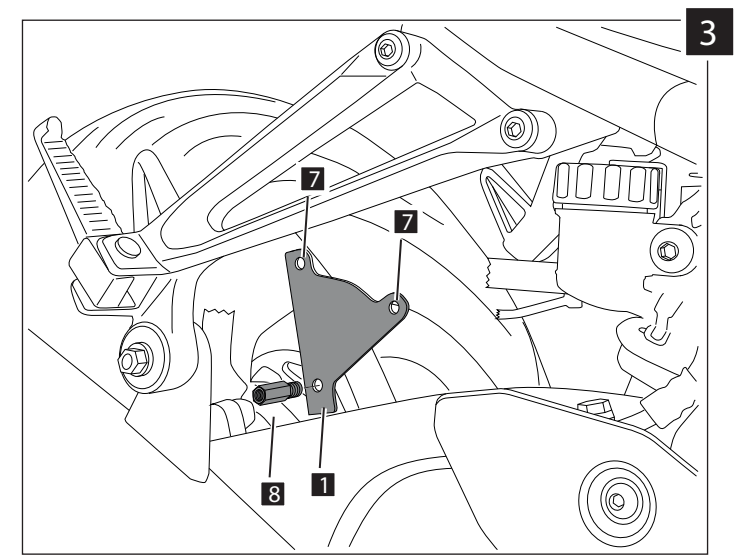

YAMAHA R3 15'-/ MT-03 16'

Ref.: 8558

ID.	DESCRIPCIÓN	DESCRIPTION	BEZEICHNUNG	QTY.
1	Herraje	Iron	Halter	1
2	Tornillo M6x15 DIN1001 c/negro	M6x15 DIN 1001 screw	Schraube M6x15 DIN1001	2
3	Tornillo M6x20 DIN1001 c/negro	M6x20 DIN 1001 screw	Schraube M6x20 DIN1001	2
4	Tornillo M6x10 DIN1001 c/negro	M6x10 DIN 1001 screw	Schraube M6x10 DIN1001	1
5	Silenblock	Well nuts	Silent Block	4
6	Casquillo silenbloc	Metal arrowhead	Metallhüse	4
7	Tuerca M6 enjauladas	M6 nut	Innenmutter M6	2
8	Casquillo	Metal arrowhead	Metallhüse	1