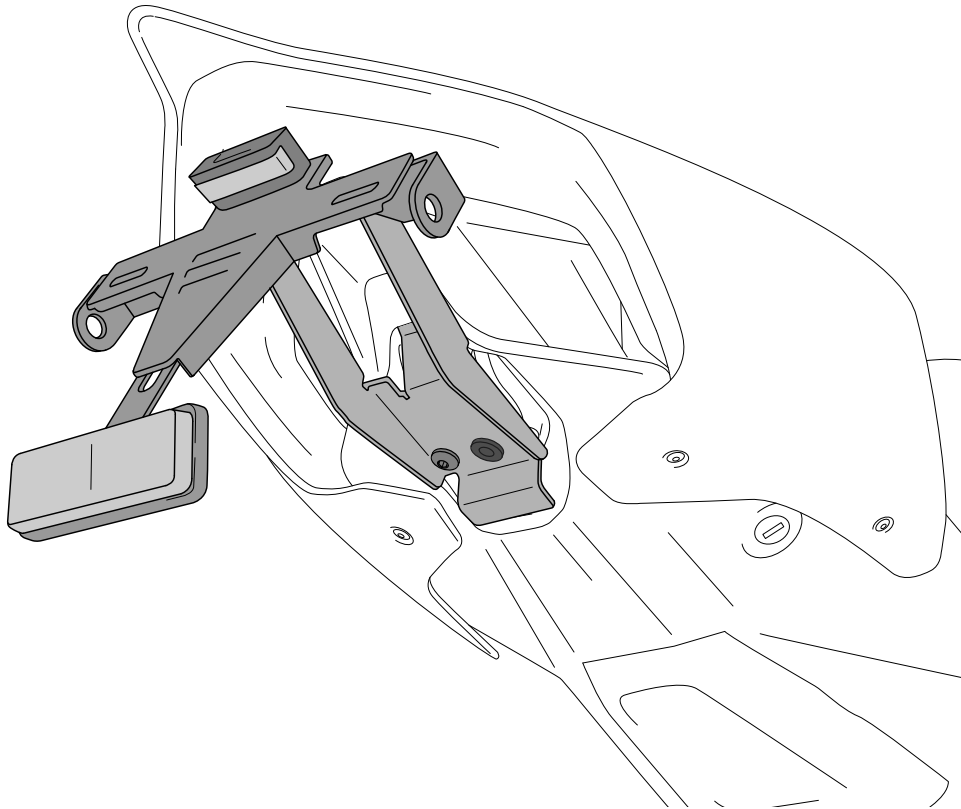

## DUCATI PANIGALE V4 '18

REF 9751N

PORTAMATRÍCULA PARA / LICENSE SUPORT FOR / KENNZEICHENHALTER FÜR

1 Person

1 hour

INTERMEDIATE

| ID. | PIEZA / PART  | DESCRIPCIÓN                    | DESCRIPTION                 | QTY. | REF:            |
|-----|---|--------------------------------|-----------------------------|------|-----------------|
| 1   |  | Soporte portamatrículas        | License support             | 1    | CONJUNTO--9751N |
| 2   |  | Tornillo M5x12 ISO7380 (negro) | M5x12 ISO7380 screw (black) | 2    | TORNI-I7380-536 |
| 3   |  | Silentblock goma               | Rubber silentblock          | 1    | SILENBGONE--64  |
| 4   |  | Brida de plástico              | Plastic bridle              | 5    | BRIDAN100X2'5-N |
| 5   |  | Luz portamatrículas            | Back light                  | 1    | 5577N           |
| 6   |  | Catadrióptico                  | Reflector                   | 1    | 4481R           |

## DUCATI PANIGALE V4 '18

INSTRUCCIONES DE MONTAJE - MOUNTING INSTRUCTIONS - MONTAGEANLEITUNG

**CONSULTAR EN NUESTRA PAGINA WEB LA DISPONIBILIDAD DEL VIDEO DE MONTAJE DE ESTA REFERENCIA.  
CONSULT OUR WEBSITE THE VIDEO MOUNT AVAILABILITY OF THIS REFERENCE.**