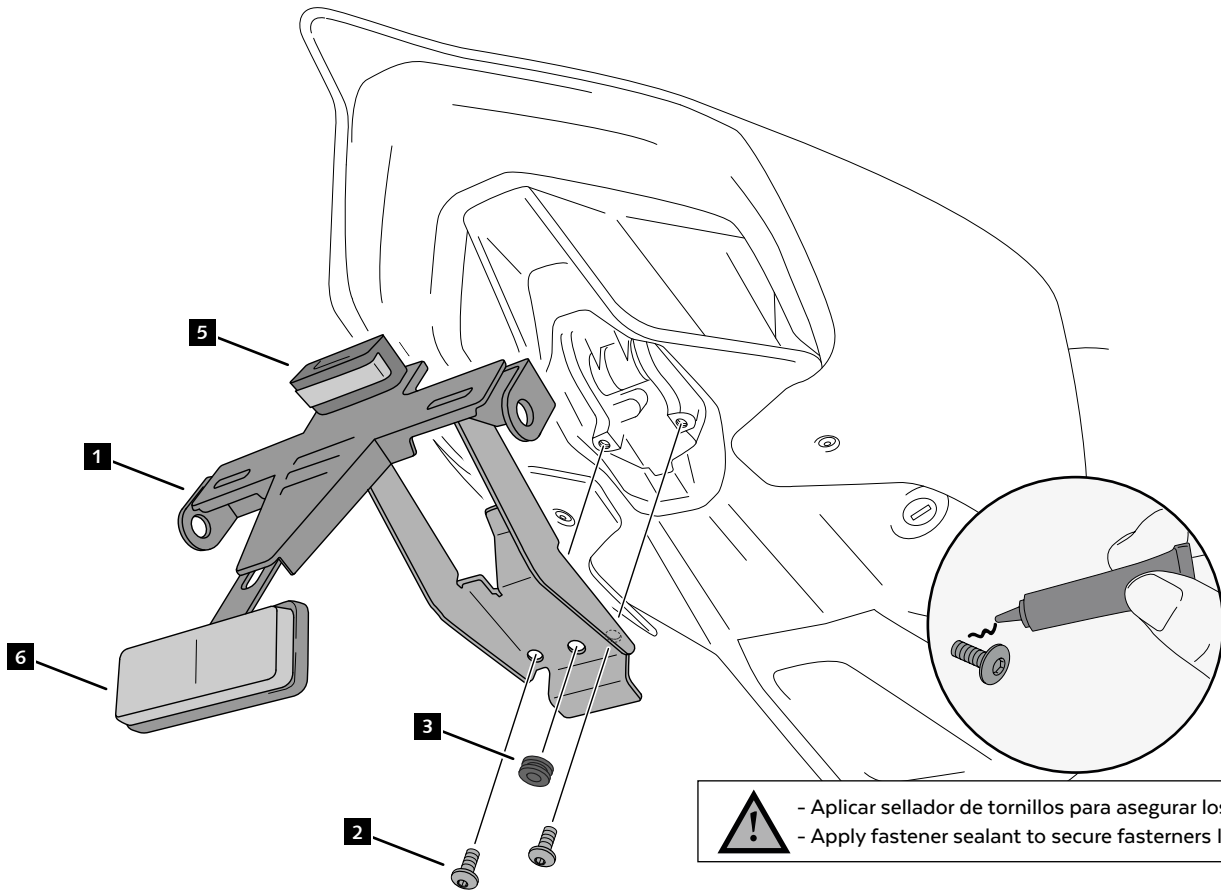

## DUCATI PANIGALE V4 '18

REF 9751N

PORTAMATRÍCULA PARA / LICENSE SUPORT FOR / KENNZEICHENHALTER FÜR

1 Person

1 hour

INTERMEDIATE

| ID. | PIEZA / PART  | DESCRIPCIÓN                    | DESCRIPTION                 | QTY. | REF:            |
|-----|---|--------------------------------|-----------------------------|------|-----------------|
| 1   |  | Soporte portamatrículas        | License support             | 1    | CONJUNTO--9751N |
| 2   |  | Tornillo M5x12 ISO7380 (negro) | M5x12 ISO7380 screw (black) | 2    | TORNI-I7380-536 |
| 3   |  | Silentblock goma               | Rubber silentblock          | 1    | SILENBGONE--64  |
| 4   |  | Brida de plástico              | Plastic bridle              | 5    | BRIDAN100X2'5-N |
| 5   |  | Luz portamatrículas            | Back light                  | 1    | 5577N           |
| 6   |  | Catadrióptico                  | Reflector                   | 1    | 4481R           |

## DUCATI PANIGALE V4 '18

INSTRUCCIONES DE MONTAJE - MOUNTING INSTRUCTIONS - MONTAGEANLEITUNG

**CONSULTAR EN NUESTRA PAGINA WEB LA DISPONIBILIDAD DEL VIDEO DE MONTAJE DE ESTA REFERENCIA.  
CONSULT OUR WEBSITE THE VIDEO MOUNT AVAILABILITY OF THIS REFERENCE.**