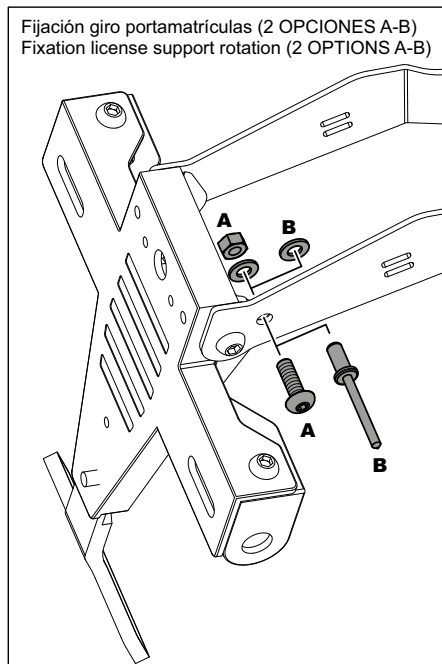

## DUCATI PANIGALE V4 '18

REF 9751N

PORTAMATRÍCULA PARA / LICENSE SUPORT FOR / KENNZEICHENHALTER FÜR

1 Person

1 hour

INTERMEDIATE

| ID. | PIEZA / PART  | DESCRIPCIÓN                    | DESCRIPTION                 | QTY. | REF:            |
|-----|---|--------------------------------|-----------------------------|------|-----------------|
| 1   |  | Soporte portamatrículas        | License support             | 1    | CONJUNTO--9751N |
| 2   |  | Tornillo M5x12 ISO7380 (negro) | M5x12 ISO7380 screw (black) | 2    | TORNI-I7380-536 |
| 3   |  | Silentblock goma               | Rubber silentblock          | 1    | SILENBGONE--64  |
| 4   |  | Brida de plástico              | Plastic bridle              | 5    | BRIDAN100X2'5-N |
| 5   |  | Luz portamatrículas            | Back light                  | 1    | 5577N           |
| 6   |  | Catadrióptico                  | Reflector                   | 1    | 4481R           |

## DUCATI PANIGALE V4 '18

INSTRUCCIONES DE MONTAJE - MOUNTING INSTRUCTIONS - MONTAGEANLEITUNG

**CONSULTAR EN NUESTRA PAGINA WEB LA DISPONIBILIDAD DEL VIDEO DE MONTAJE DE ESTA REFERENCIA.  
CONSULT OUR WEBSITE THE VIDEO MOUNT AVAILABILITY OF THIS REFERENCE.**