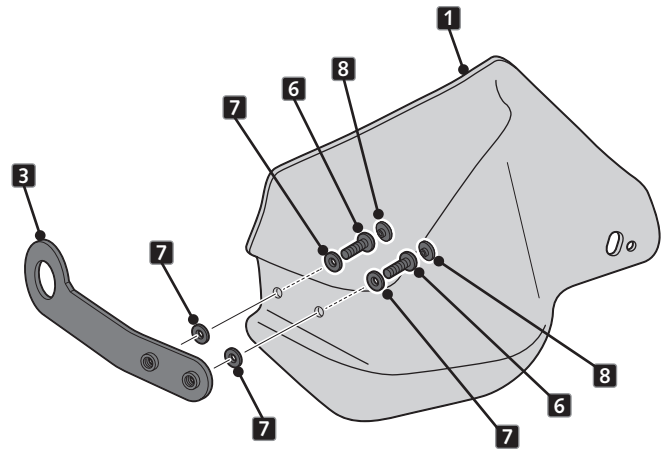

ID	PIEZA/PART	DESCRIPCIÓN	DESCRIPTION	QTY	REF
1		Extensión paramanos original derecho	Right original extension handguard	1	3763W/H/N/FM3
2		Extensión paramanos original izquierdo	Left original extension handguard	1	3763W/H/N/FM3
3		Soporte metálico derecho	Right metal support	1	SOPOR2P2-R-8547
4		Soporte metálico izquierdo	Left metal support	1	SOPOR2P2-L-8547
5		Tornillo Allen M5x16 Ø11 ISO7380	M5x16 Ø11 ISO7380 Allen screw	2	TORNI-I7380-493
6		Tornillo Allen M5x11 Ø11 ISO7380	M5x11 Ø11 ISO7380 Allen screw	4	TORNI-AI----520
7		Arandela de nylon M5x1	M5x1 nylon washer	10	ARNV0000000245
8		Tapón tornillo M5 ISO 7380	M5 ISO7380 screw cap	6	TAPON-----85

**3**

ASSEMBLY  
MONTAJE

**A** PIEZA ORIGINAL  
ORIGINAL PART

**4**

ASSEMBLY  
MONTAJE

**A** PIEZA ORIGINAL  
ORIGINAL PART