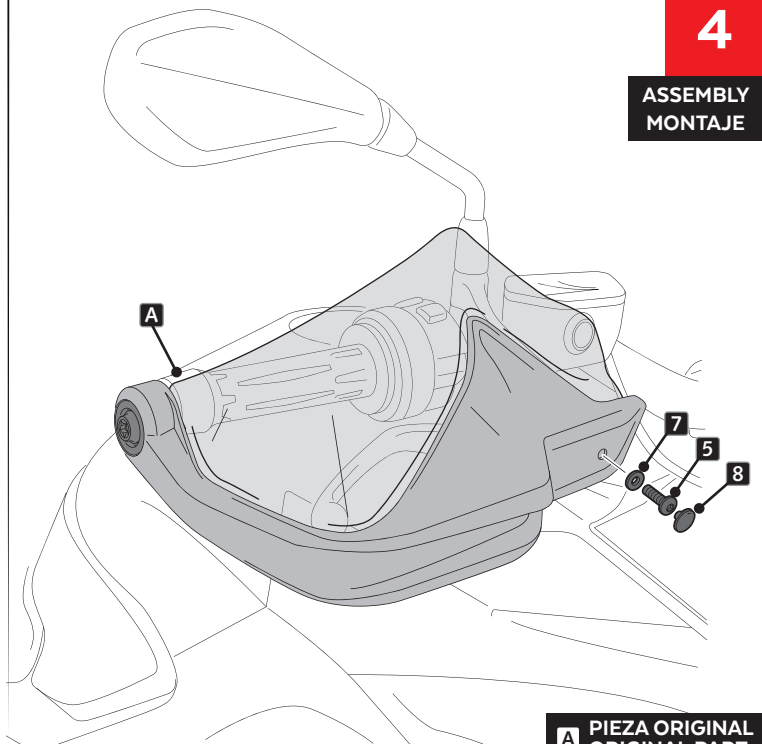

ID	PIEZA/PART	DESCRIPCIÓN	DESCRIPTION	QTY	REF
1		Extensión paramanos original derecho	Right original extension handguard	1	3763W/H/N/FM3
2		Extensión paramanos original izquierdo	Left original extension handguard	1	3763W/H/N/FM3
3		Soporte metálico derecho	Right metal support	1	SOPOR2P2-R-8547
4		Soporte metálico izquierdo	Left metal support	1	SOPOR2P2-L-8547
5		Tornillo Allen M5x16 Ø11 ISO7380	M5x16 Ø11 ISO7380 Allen screw	2	TORNI-I7380-493
6		Tornillo Allen M5x11 Ø11 ISO7380	M5x11 Ø11 ISO7380 Allen screw	4	TORNI-AI----520
7		Arandela de nylon M5x1	M5x1 nylon washer	10	ARNV0000000245
8		Tapón tornillo M5 ISO 7380	M5 ISO7380 screw cap	6	TAPON-----85

**3**

ASSEMBLY  
MONTAJE

**A** PIEZA ORIGINAL  
ORIGINAL PART

**4**

ASSEMBLY  
MONTAJE

**A** PIEZA ORIGINAL  
ORIGINAL PART