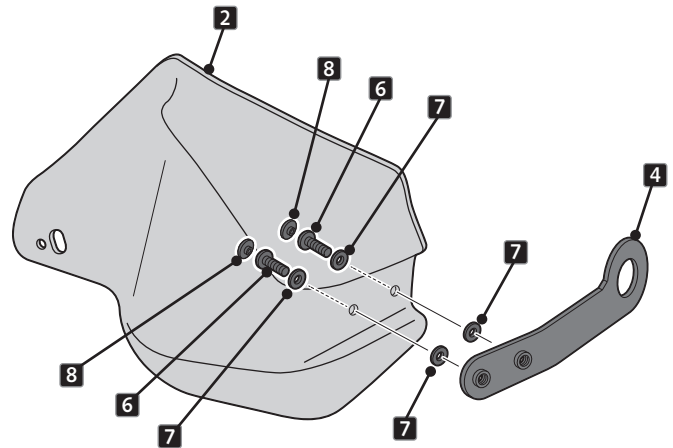

ID	PIEZA/PART	DESCRIPCIÓN	DESCRIPTION	QTY	REF
1		Extensión paramanos original derecho	Right original extension handguard	1	3763W/H/N/FM3
2		Extensión paramanos original izquierdo	Left original extension handguard	1	3763W/H/N/FM3
3		Soporte metálico derecho	Right metal support	1	SOPOR2P2-R-8547
4		Soporte metálico izquierdo	Left metal support	1	SOPOR2P2-L-8547
5		Tornillo Allen M5x16 Ø11 ISO7380	M5x16 Ø11 ISO7380 Allen screw	2	TORNI-I7380-493
6		Tornillo Allen M5x11 Ø11 ISO7380	M5x11 Ø11 ISO7380 Allen screw	4	TORNI-AI----520
7		Arandela de nylon M5x1	M5x1 nylon washer	10	ARNV0000000245
8		Tapón tornillo M5 ISO 7380	M5 ISO7380 screw cap	6	TAPON-----85

**3**

ASSEMBLY  
MONTAJE

**A** PIEZA ORIGINAL  
ORIGINAL PART

**4**

ASSEMBLY  
MONTAJE

**A** PIEZA ORIGINAL  
ORIGINAL PART

**7**

ASSEMBLY  
MONTAJE

**A** PIEZA ORIGINAL  
ORIGINAL PART

**8**

ASSEMBLY  
MONTAJE

**A** PIEZA ORIGINAL  
ORIGINAL PART