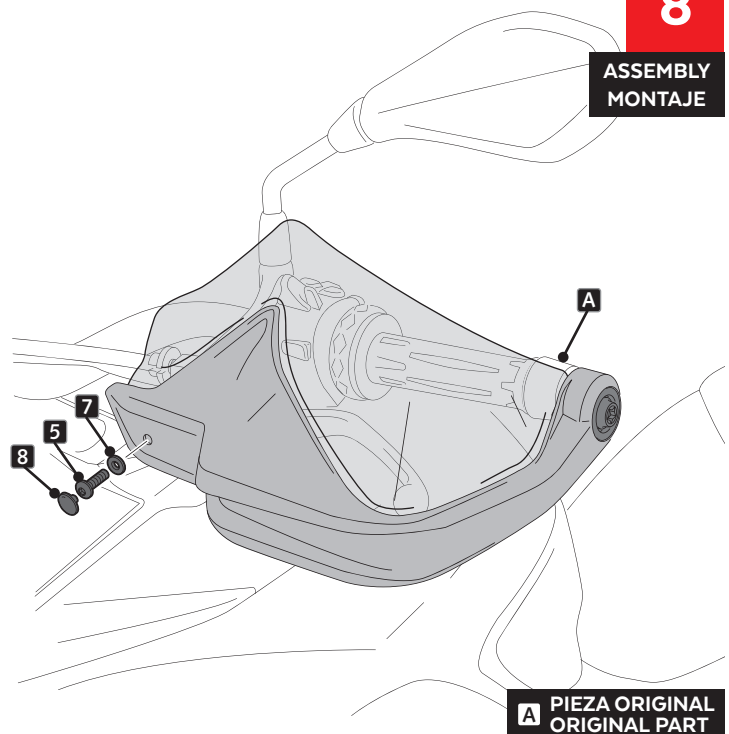

ID	PIEZA/PART	DESCRIPCIÓN	DESCRIPTION	QTY	REF
1		Extensión paramanos original derecho	Right original extension handguard	1	3763W/H/N/FM3
2		Extensión paramanos original izquierdo	Left original extension handguard	1	3763W/H/N/FM3
3		Soporte metálico derecho	Right metal support	1	SOPOR2P2-R-8547
4		Soporte metálico izquierdo	Left metal support	1	SOPOR2P2-L-8547
5		Tornillo Allen M5x16 Ø11 ISO7380	M5x16 Ø11 ISO7380 Allen screw	2	TORNI-I7380-493
6		Tornillo Allen M5x11 Ø11 ISO7380	M5x11 Ø11 ISO7380 Allen screw	4	TORNI-AI----520
7		Arandela de nylon M5x1	M5x1 nylon washer	10	ARNV0000000245
8		Tapón tornillo M5 ISO 7380	M5 ISO7380 screw cap	6	TAPON-----85

**3**

ASSEMBLY  
MONTAJE

**A** PIEZA ORIGINAL  
ORIGINAL PART

**4**

ASSEMBLY  
MONTAJE

**A** PIEZA ORIGINAL  
ORIGINAL PART

**7**

ASSEMBLY  
MONTAJE

**A** PIEZA ORIGINAL  
ORIGINAL PART

**8**

ASSEMBLY  
MONTAJE

**A** PIEZA ORIGINAL  
ORIGINAL PART