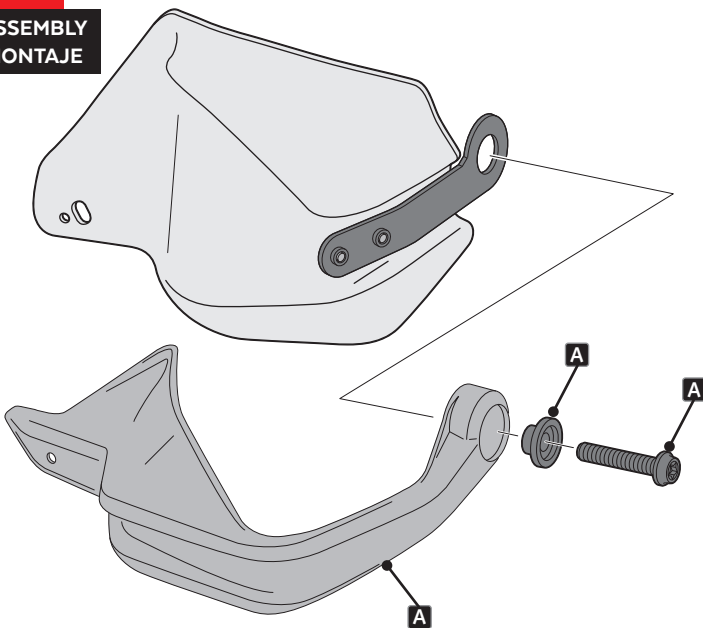

ID	PIEZA/PART	DESCRIPCIÓN	DESCRIPTION	QTY	REF
1		Extensión paramanos original derecho	Right original extension handguard	1	3763W/H/N/FM3
2		Extensión paramanos original izquierdo	Left original extension handguard	1	3763W/H/N/FM3
3		Soporte metálico derecho	Right metal support	1	SOPOR2P2-R-8547
4		Soporte metálico izquierdo	Left metal support	1	SOPOR2P2-L-8547
5		Tornillo Allen M5x16 Ø11 ISO7380	M5x16 Ø11 ISO7380 Allen screw	2	TORNI-I7380-493
6		Tornillo Allen M5x11 Ø11 ISO7380	M5x11 Ø11 ISO7380 Allen screw	4	TORNI-AI----520
7		Arandela de nylon M5x1	M5x1 nylon washer	10	ARNV0000000245
8		Tapón tornillo M5 ISO 7380	M5 ISO7380 screw cap	6	TAPON-----85

**3**

ASSEMBLY  
MONTAJE

**A** PIEZA ORIGINAL  
ORIGINAL PART

**4**

ASSEMBLY  
MONTAJE

**A** PIEZA ORIGINAL  
ORIGINAL PART

# BMW

F750GS/F800GS ADV/F850GS/F850GS ADV/S1000XR/  
R1200GS/R1200GS ADV/R1250GS/R1250GS ADV

INSTRUCCIONES DE MONTAJE - MOUNTING INSTRUCTIONS - MONTAGEANLEITUNG

**5**

DISASSEMBLY  
DESMONTAJE

**6**

ASSEMBLY  
MONTAJE

**7**

ASSEMBLY  
MONTAJE

**A** PIEZA ORIGINAL  
ORIGINAL PART

**8**

ASSEMBLY  
MONTAJE

**A** PIEZA ORIGINAL  
ORIGINAL PART