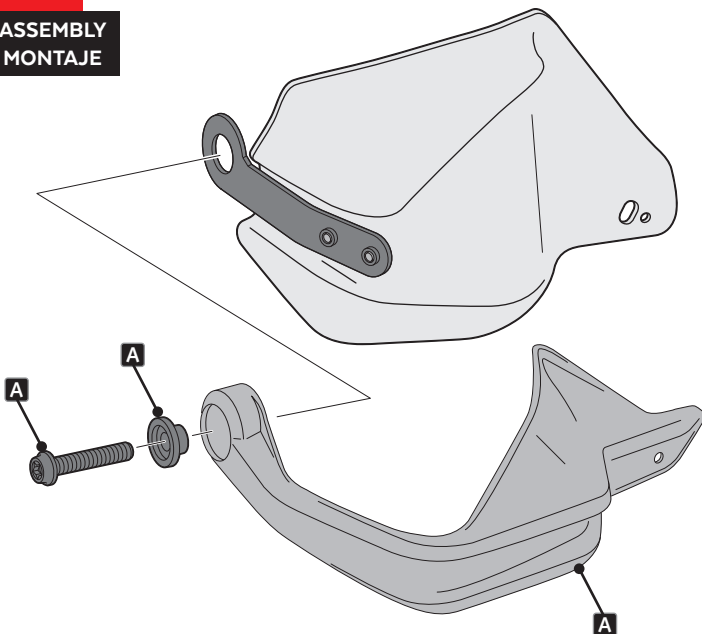

ID	PIEZA/PART	DESCRIPCIÓN	DESCRIPTION	QTY	REF
1		Extensión paramanos original derecho	Right original extension handguard	1	3763W/H/N/FM3
2		Extensión paramanos original izquierdo	Left original extension handguard	1	3763W/H/N/FM3
3		Soporte metálico derecho	Right metal support	1	SOPOR2P2-R-8547
4		Soporte metálico izquierdo	Left metal support	1	SOPOR2P2-L-8547
5		Tornillo Allen M5x16 Ø11 ISO7380	M5x16 Ø11 ISO7380 Allen screw	2	TORNI-I7380-493
6		Tornillo Allen M5x11 Ø11 ISO7380	M5x11 Ø11 ISO7380 Allen screw	4	TORNI-AI----520
7		Arandela de nylon M5x1	M5x1 nylon washer	10	ARNV0000000245
8		Tapón tornillo M5 ISO 7380	M5 ISO7380 screw cap	6	TAPON-----85

# BMW

F750GS/F800GS ADV/F850GS/F850GS ADV/S1000XR/  
R1200GS/R1200GS ADV/R1250GS/R1250GS ADV

INSTRUCCIONES DE MONTAJE - MOUNTING INSTRUCTIONS - MONTAGEANLEITUNG

**1**

DISASSEMBLY  
DESMONTAJE

**2**

ASSEMBLY  
MONTAJE

**3**

ASSEMBLY  
MONTAJE

**A** PIEZA ORIGINAL  
ORIGINAL PART

**4**

ASSEMBLY  
MONTAJE

**A** PIEZA ORIGINAL  
ORIGINAL PART