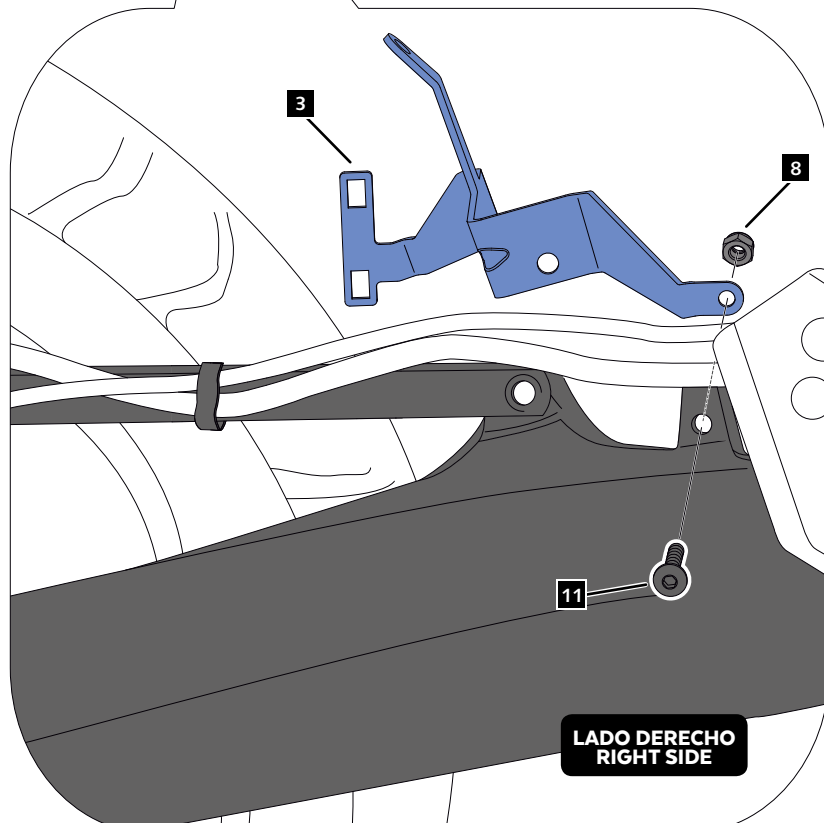

## M O U N T I N G I N S T R U C T I O N S

REF 3567

GUARDABARROS TRASERO / REAR MUDGUARD

ID.	PIEZA/PART	DESCRIPCIÓN	DESCRIPTION	QTY.	REF.:
1		Guardabarros	Mudguard	1	3567J/CM3
2		Soporte superior	Upper Support	1	SOPOR2P6--3567
3		Soporte lateral	Side Support	1	SOPOR2P6--3567
4		Tornillo M8x40 DIN 912 12,9	M8x40 DIN 912 12,9 screw	1	TORNI-D912--549
5		Arandela metálica M8 DIN 125	M8 DIN 125 metallic washer	1	ARANDPD125A-018
6		Tornillo DIN 912 M6x30	DIN 912 M6x30 screw	1	TORNI-D912--725
7		Casquillo Ø8,5xØ14x15	Ø8,5xØ14x15 bush	1	CASQUI81415-101
8		Tuerca autoblocante M6	M6 lock nut	1	TUZBM6000000024
9		Tornillo Allen M6x16 Ø14 ISO7380	M6x16 Ø14 ISO7380 Allen screw	1	TORNI-I7380-403
10		Tornillo Allen M6x20 Ø14 ISO7380	M6x20 Ø14 ISO7380 Allen screw	3	TORNI-I7380-404
11		Tornillo Allen M6x25 Ø14 ISO7380	M6x25 Ø14 ISO7380 Allen screw	1	TORNI-I7380-405
12		Casquillo Ø6,5xØ9x6,6	Ø6,5xØ9x6,6 bush	4	CASQUI-----0046
13		Silentblock Ø18x Ø9 xØ11 x7,5	Ø18xØ9xØ11x7,5 silentblock	4	SILENBGONE--064
14		Tuerca enjalada de aluminio M6 (Se suministra montada)	Luck nut M6 (Supplied mounted)	3	TUERCAJFM6--716
15		Tapón tornillo M6 ISO 7380	M6 ISO 7380 screw cap	4	TAPON-----86

# YAMAHA XT1200Z SUPER TÉNÉRÉ '10 -

INSTRUCCIONES DE MONTAJE - MOUNTING INSTRUCTIONS - MONTAGEANLEITUNG

**1**

ASSEMBLY  
MONTAJE

LADO IZQUIERDO  
LEFT SIDE

# YAMAHA XT1200Z SUPER TÉNÉRÉ '10-

INSTRUCCIONES DE MONTAJE - MOUNTING INSTRUCTIONS - MONTAGEANLEITUNG

**2**

ASSEMBLY  
MONTAJE

LADO DERECHO  
RIGHT SIDE

STEP 2

STEP 1