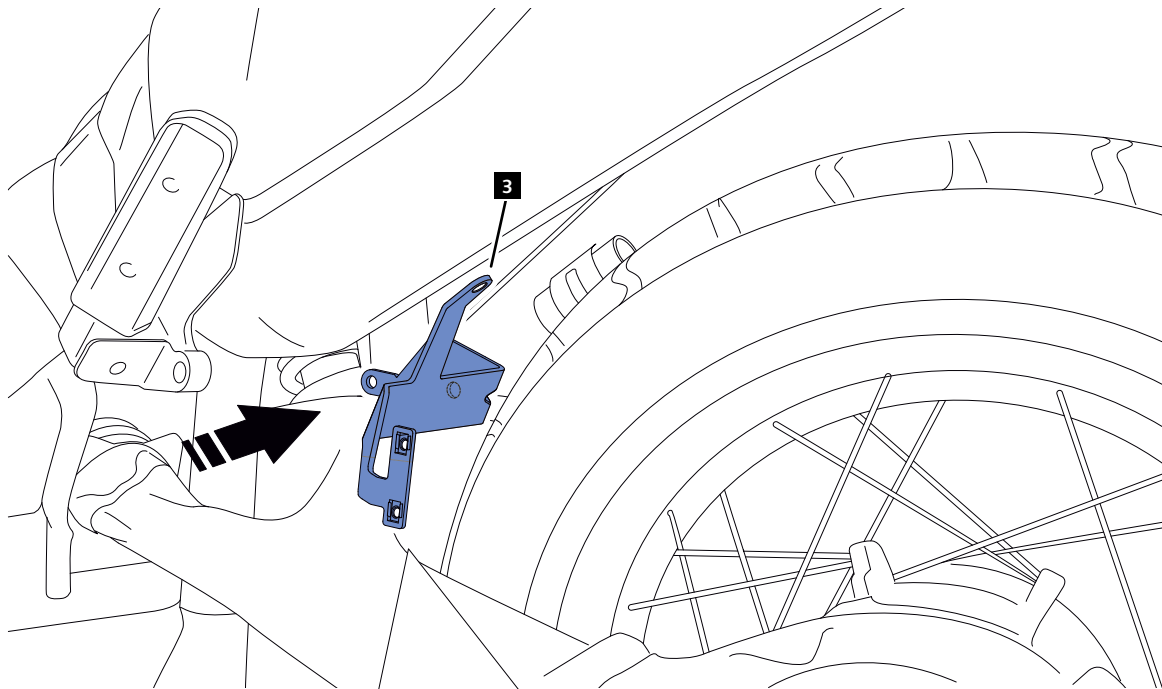

# YAMAHA XT1200Z SUPER TÉNÉRÉ '10 -

INSTRUCCIONES DE MONTAJE - MOUNTING INSTRUCTIONS - MONTAGEANLEITUNG

**1**

ASSEMBLY  
MONTAJE

LADO IZQUIERDO  
LEFT SIDE

# YAMAHA XT1200Z SUPER TÉNÉRÉ '10-

INSTRUCCIONES DE MONTAJE - MOUNTING INSTRUCTIONS - MONTAGEANLEITUNG

**2**

ASSEMBLY  
MONTAJE

LADO DERECHO  
RIGHT SIDE

STEP 2

STEP 1