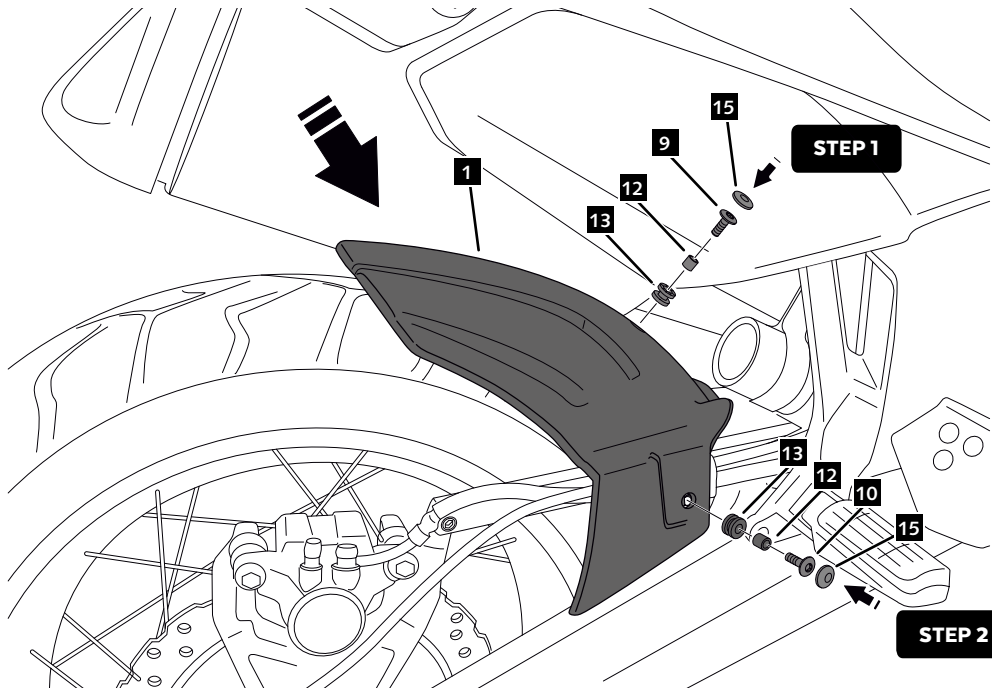

YAMAHA XT1200Z SUPER TÉNÉRÉ '10-

INSTRUCCIONES DE MONTAJE - MOUNTING INSTRUCTIONS - MONTAGEANLEITUNG

3

ASSEMBLY
MONTAJE