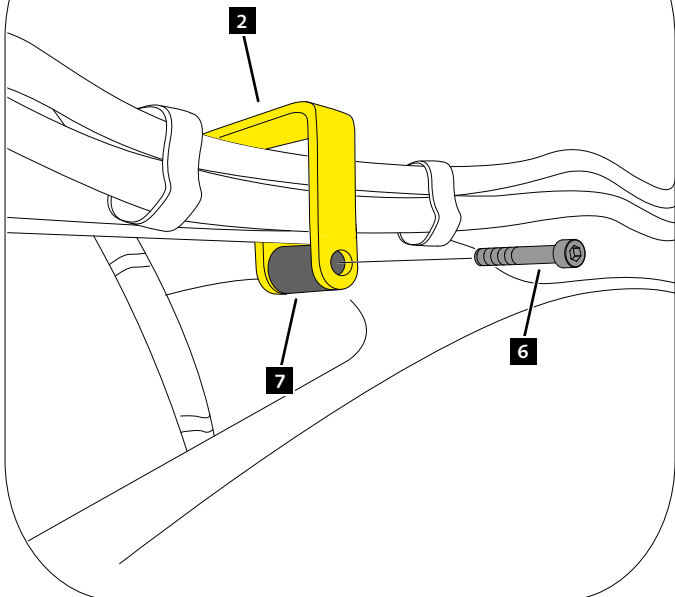

# YAMAHA XT1200Z SUPER TÉNÉRÉ '10 -

INSTRUCCIONES DE MONTAJE - MOUNTING INSTRUCTIONS - MONTAGEANLEITUNG

**1**

ASSEMBLY  
MONTAJE

LADO IZQUIERDO  
LEFT SIDE

# YAMAHA XT1200Z SUPER TÉNÉRÉ '10-

INSTRUCCIONES DE MONTAJE - MOUNTING INSTRUCTIONS - MONTAGEANLEITUNG

**2**

ASSEMBLY  
MONTAJE

LADO DERECHO  
RIGHT SIDE

STEP 2

STEP 1

# YAMAHA XT1200Z SUPER TÉNÉRÉ '10-

INSTRUCCIONES DE MONTAJE - MOUNTING INSTRUCTIONS - MONTAGEANLEITUNG

**3**

ASSEMBLY  
MONTAJE

**4**

ASSEMBLY  
MONTAJE