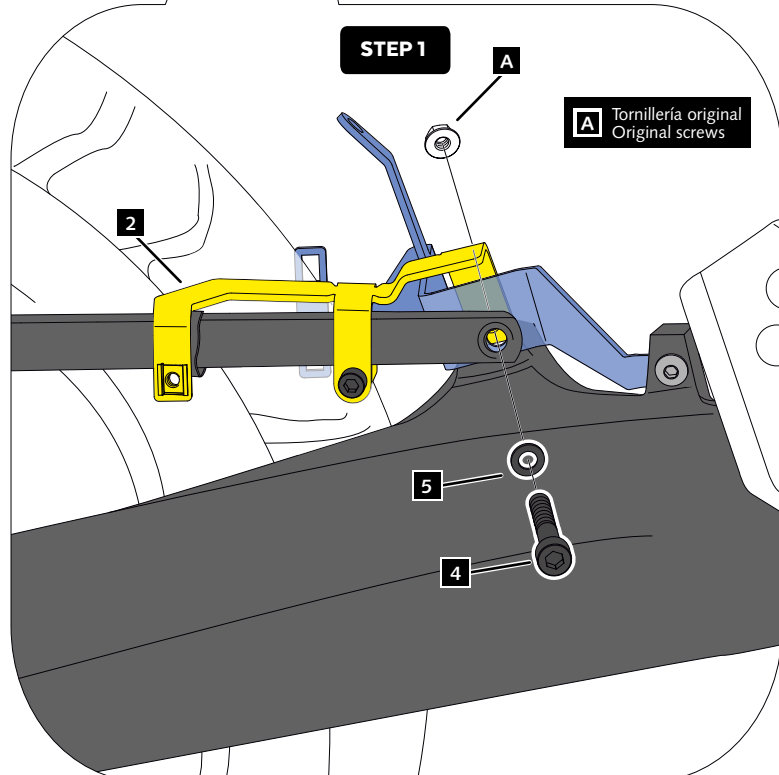

# YAMAHA XT1200Z SUPER TÉNÉRÉ '10 -

INSTRUCCIONES DE MONTAJE - MOUNTING INSTRUCTIONS - MONTAGEANLEITUNG

**1**

ASSEMBLY  
MONTAJE

LADO IZQUIERDO  
LEFT SIDE

# YAMAHA XT1200Z SUPER TÉNÉRÉ '10-

INSTRUCCIONES DE MONTAJE - MOUNTING INSTRUCTIONS - MONTAGEANLEITUNG

**2**

ASSEMBLY  
MONTAJE

LADO DERECHO  
RIGHT SIDE

STEP 2

STEP 1

# YAMAHA XT1200Z SUPER TÉNÉRÉ '10-

INSTRUCCIONES DE MONTAJE - MOUNTING INSTRUCTIONS - MONTAGEANLEITUNG

**3**

ASSEMBLY  
MONTAJE

**4**

ASSEMBLY  
MONTAJE