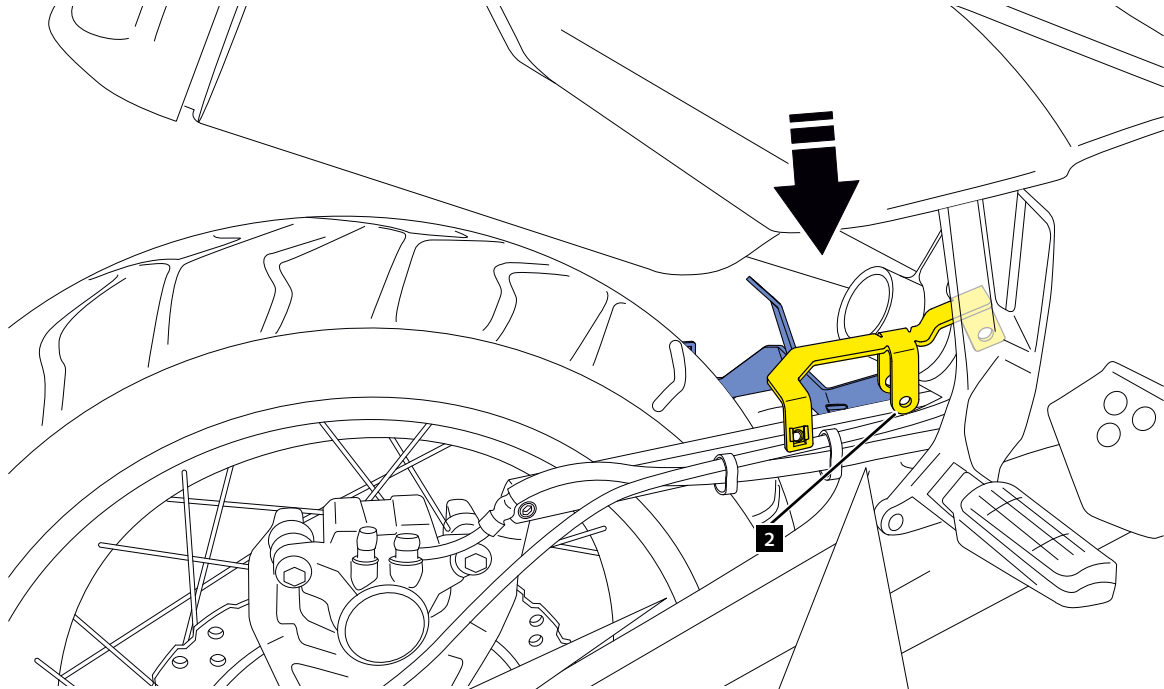

# YAMAHA XT1200Z SUPER TÉNÉRÉ '10 -

INSTRUCCIONES DE MONTAJE - MOUNTING INSTRUCTIONS - MONTAGEANLEITUNG

**1**

ASSEMBLY  
MONTAJE

LADO IZQUIERDO  
LEFT SIDE

# YAMAHA XT1200Z SUPER TÉNÉRÉ '10-

INSTRUCCIONES DE MONTAJE - MOUNTING INSTRUCTIONS - MONTAGEANLEITUNG

**2**

ASSEMBLY  
MONTAJE

LADO DERECHO  
RIGHT SIDE

STEP 2

STEP 1